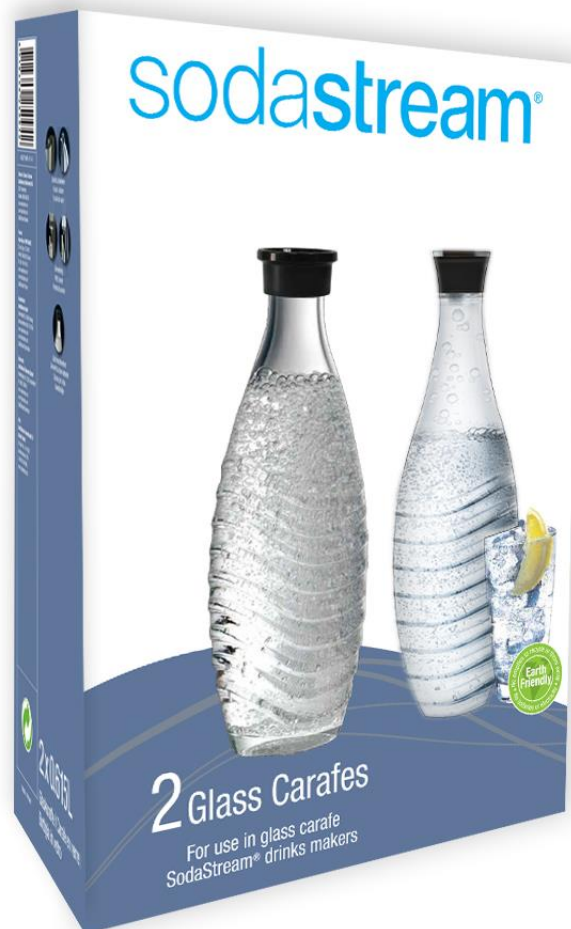

Duopack carafes en verre 615ml

Cette carafe en verre élancée garantit une fraîcheur unique et la pureté de vos boissons. Avec ses lignes élégantes sa finition témoigne d'une grande noblesse.

Le lot Duopack de SodaStream se compose de deux carafes en verre de haute qualité lavables en machine avec bouchon à vis et une capacité de 615 ml chacune.

ATTENTION : Les carafes en verre est uniquement compatible avec les machines à gazéifier Crystal & Penguin

Contenu : 2 carafes en verre de 615 ml