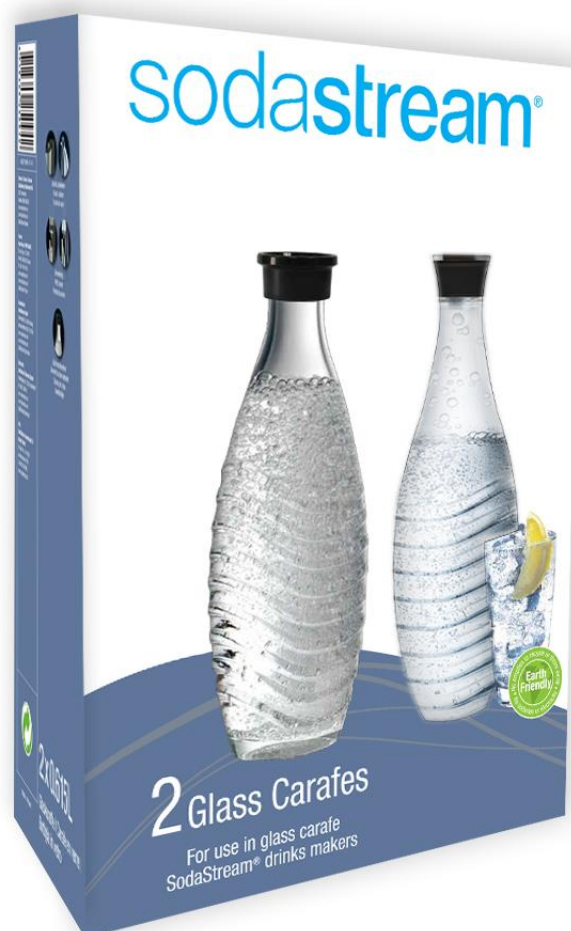

Duopack Glaskaraffen 615ml

Die formschöne Glaskaraffe garantiert einzigartige Frische und pure Qualität Ihrer Getränke. Freuen Sie sich über stilvolle Individualität und Genuss in seiner besten Form.

SodaStream Glaskaraffe Duopack enthält zwei hochwertige und spülmaschinengeeignete Glaskaraffen mit Schraubverschluss und einem Fassungsvermögen von je 615ml.

ACHTUNG: Die Glaskaraffe ist nur kompatibel mit den Trinkwassersprudlern Crystal & Penguin

Inhalt: 2 Glaskaraffen à 615ml

Duopack carafes en verre 615ml

Cette carafe en verre élancée garantit une fraîcheur unique et la pureté de vos boissons. Avec ses lignes élégantes sa finition témoigne d'une grande noblesse.

Le lot Duopack de SodaStream se compose de deux carafes en verre de haute qualité lavables en machine avec bouchon à vis et une capacité de 615 ml chacune.

ATTENTION : Les carafes en verre est uniquement compatible avec les machines à gazéifier Crystal & Penguin

La confezione SodaStream Duopack con caraffa in vetro contiene due pregiate caraffe in vetro da 615 ml, lavabili in lavastoviglie.

ATTENZIONE: La caraffa in vetro è compatibile solo con i gasatori Crystal e Penguin